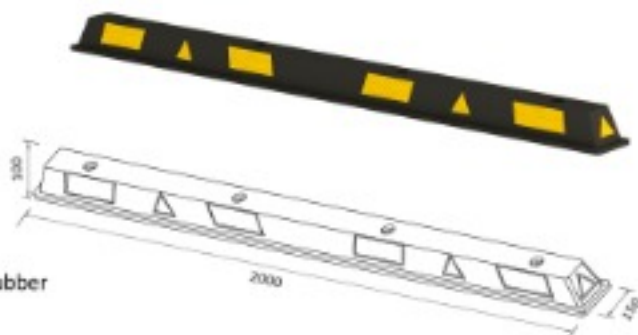

www.banayemandegar.com

info@banayemandegar.com

[@banayemandegar](https://www.instagram.com/banayemandegar)

[banayemandegar](https://www.facebook.com/banayemandegar)

محافظ دیوار - ضربه گیر ستون گرد

- مدل : SP-G121
- متریال : لاستیک با کیفیت بالا
- کاربری : ستون های گرد و دیوارها

WALL GUARD

- Model : SP-G121
- Material : High Quality Rubber
- Be Fit For : Wall, Round cloum

متوقف کننده خودرو

- مدل : SP-G301
- متریال : لاستیک با کیفیت بالا
- کاربری : ایمن سازی فضای پارکینگ

WHEEL STOPPER

- Model: SP-G301
- Material: High Quality Rubber
- Safety for parking area

تقسیم کننده پارکینگ

- مدل : SP-G201
- متریال : لاستیک با کیفیت بالا
- کاربری : جداسازی فضا

DIVIDER

- Model : SP-G201
- Material : High Quality Rubber
- Separation Of Car Parks

ضربه گیرستون

- مدل : SP-G101
- متریال : لاستیک با کیفیت بالا
- کاربری : قابل نصب در زوایای دیوارها و ستون ها

CORNER GUARD

- Model: SP-G101
- Material: High Quality Rubber
- Be Fit For : (Column,Wall) Corner