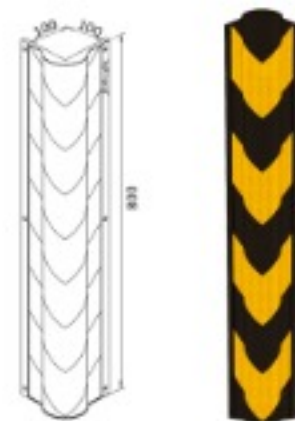

WALL GUARD

- Model : SP-G121
- Material : High Quality Rubber
- Be Fit For : Wall, Round cloum

متوقف کننده خودرو

- مدل : SP-G301
- متریال : لاستیک با کیفیت بالا
- کاربری : ایمن سازی فضای پارکینگ

WHEEL STOPPER

- Model: SP-G301
- Material: High Quality Rubber
- Safety for parking area

تقسیم کننده پارکینگ

- مدل : SP-G201
- متریال : لاستیک با کیفیت بالا
- کاربری : جداسازی فضا

DIVIDER

- Model : SP-G201
- Material : High Quality Rubber
- Separation Of Car Parks

ضربه گیرستون

- مدل : SP-G101
- متریال : لاستیک با کیفیت بالا
- کاربری : قابل نصب در زوایای دیوارها و ستون ها

CORNER GUARD

- Model: SP-G101
- Material: High Quality Rubber
- Be Fit For : (Column,Wall) Corner