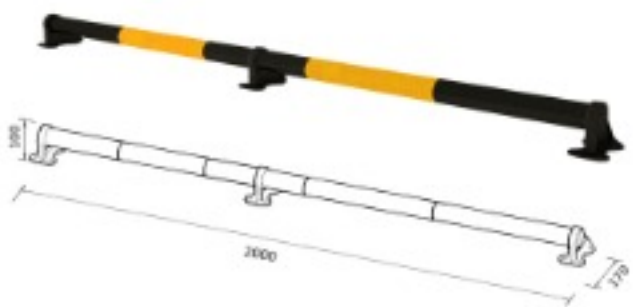

ضربه گیرستون

- مدل : SP-G101
- متریال : لاستیک با کیفیت بالا
- کاربری : قابل نصب در زوایای دیوارها و ستون ها

CORNER GUARD

- Model: SP-G101
- Material: High Quality Rubber
- Be Fit For : (Column,Wall) Corner

متوقف کننده خودرو

- مدل : SP-G311
- متریال : لاستیک با کیفیت بالا
- کاربری : ایمن سازی فضای پارکینگ

WHEEL STOPPER

- Model : SP-G311
- Material : High Quality Rubber
- Safety for parking area

تقسیم کننده پارکینگ

- مدل : SP-P221
- متریال : فلزی
- کاربری : جداسازی فضا

DIVIDER

- Model : SP-P221
- Material : Metal
- Separation Of Car Parks

ضربه گیرستون

- مدل : SP-G103
- متریال : لاستیک با کیفیت بالا
- کاربری : قابل نصب در زوایای دیوارها و ستون ها

CORNER GUARD

- Model : SP-G103
- Material : High Quality Rubber
- Be Fit For : (Column,Wall) Corner