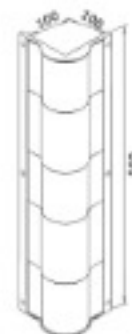

DIVIDER

- Model : SP-P221
- Material : Metal
- Separation Of Car Parks